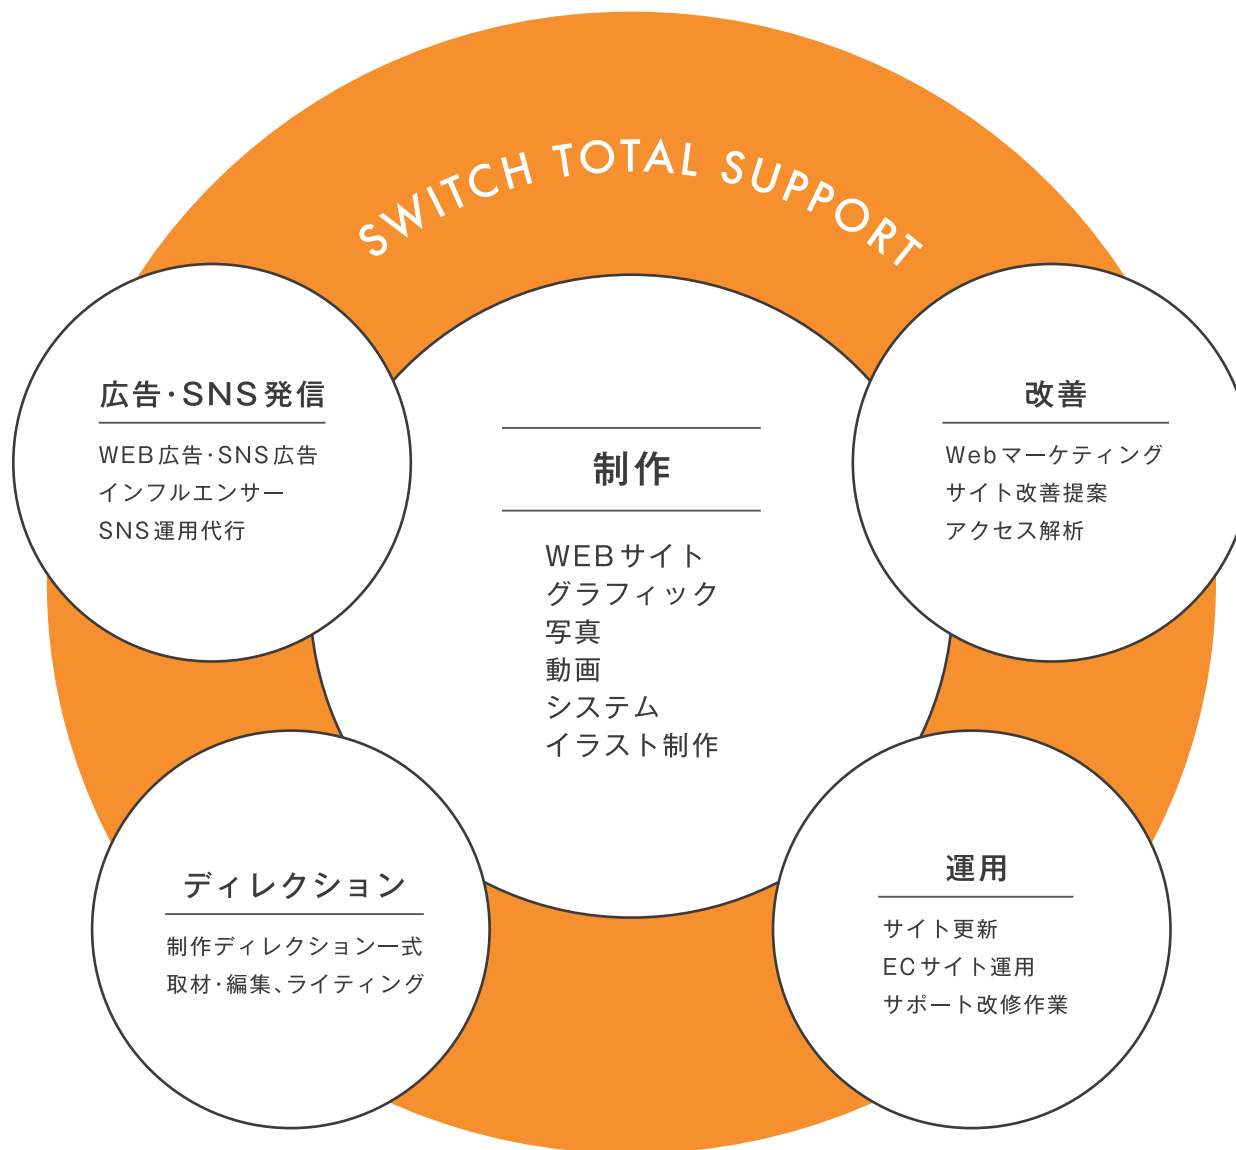

お客様の目的に合わせた『3つのスイッチ』で、
効果が見える WEB 制作を提供いたします。

1

伝わるWEBサイトにスイッチ。

デザインリニューアル

時代の変化とともにサイトに求められることも日々変化しています。そのため、サイトの目的に合ったリニューアルが必要です。現状サイトの分析と丁寧なヒアリングを通してターゲットへ伝えたいことを明確化し、「伝わるサイト」へリニューアルいたします。スイッチは岡山県を拠点に14年、累計500社以上のサポートをさせていただき、幅広い業種の実績があります。

それぞれの分野で専門知識のあるスタッフを抱え、
どんなことでも対応できるような体制づくりをしています。

WEBマーケティング

- WEB広告、SNS広告
- サイト制作企画
- ユーザー分析
- アクセス解析
- 競合サイト分析
- SEO対策
- インスタグラム等のSNS運用

WEB制作

- 制作ディレクション
- WEBデザイン
- 更新システム構築
- 通販サイト構築
- 編集、ライティング
- 写真、動画撮影

グラフィック

- グラフィックデザイン
- ロゴデザイン
- キャラクター作成
- バンフレット
- チラシ、ポスター
- パッケージデザイン
- ノベルティ制作

制作のみではなく、
集客・分析改善まで、
トータルの
ご提案が可能です。

各部門のスタッフから、最適なチームを結成します。

制作スタッフが直接窓口となり、効率的な業務運用を行なっています。

ディレクション部

ディレクター…6名

お客様の窓口になり、制作のヒアリングから納品まで案件の進行管理を行います。WEB 広告の運用も担当します。